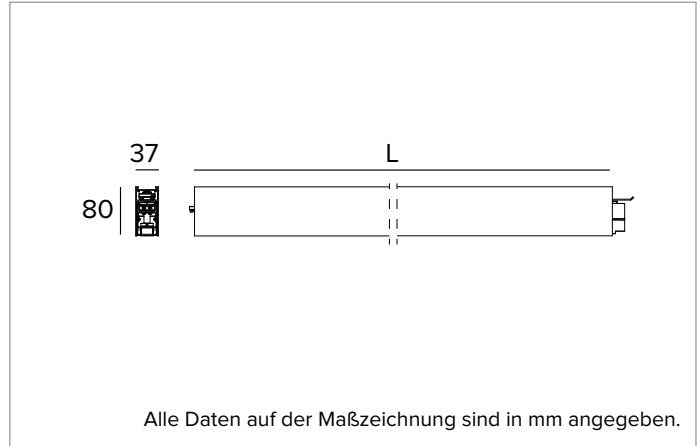

T003MY940ELDB | LOGICO EASY System 37 - UGR19

Lineare LED-Leuchte für Deckenanbau- oder Pendelmontage

	4000K	H(m)	D1(m)	D2(m)	E _{max} (lx)		
	Ra90		64°	63°			
	Fixture Power	23W	1	1.25	1.23	1640	
	Source Flux	2103lm	2	2.51	2.46	410	
	Fixture Flux	2103lm	3	3.76	3.70	182	
	Efficacy	91lm/W	4	5.02	4.93	102	
G0347	I _{max} =885cd/klm	I _{max}	1861cd	5	6.27	6.16	66

Abstrahlung: DIREKT

Optik: ZELLULÄRE

Optische Effizienz: 100%

Leuchten-Lichtstrom: 2103lm

Lichtausbeute: 91lm/W

Fotobiologische Sicherheit: Risikogruppe 0 (RG 0 = kein Risiko)

MECHANISCHE MERKMALE

Gehäuse aus lackiertem stranggepresstem Aluminium mit 37mm Breite. Obere Abdeckung aus schwarzem PVC.

Farbe und Oberfläche: Schwarz

Abmessungen: L=1400mm

Gewicht: 2,75Kg

Version: LINEAR

Schutzart: IP40

Mechanische Belastbarkeit: IK02

ELEKTRISCHE MERKMALE

Integrierter elektronischer ON-OFF Treiber. "Easy Connection"-System für eine schnelle Verbindung zwischen den Modulen des Systems dank der vorkonfektionierten Stecker-/Buchsen-Verbindungselemente. Komplett mit 1,5 mm² Durchgangsverdrahtung, die eine maximale Länge von 18 Metern ermöglicht. Leuchten gemäß EN 60598-2-22 für die Stromversorgung über ein zentrales Notstromsystem CPSS (Central Power Supply System); Bereiche mit hohem Risiko ausgeschlossen. Die voreingestellte Leistungsaufnahme und der voreingestellte Lichtstrom betragen 100% an AC und 100% an DC.